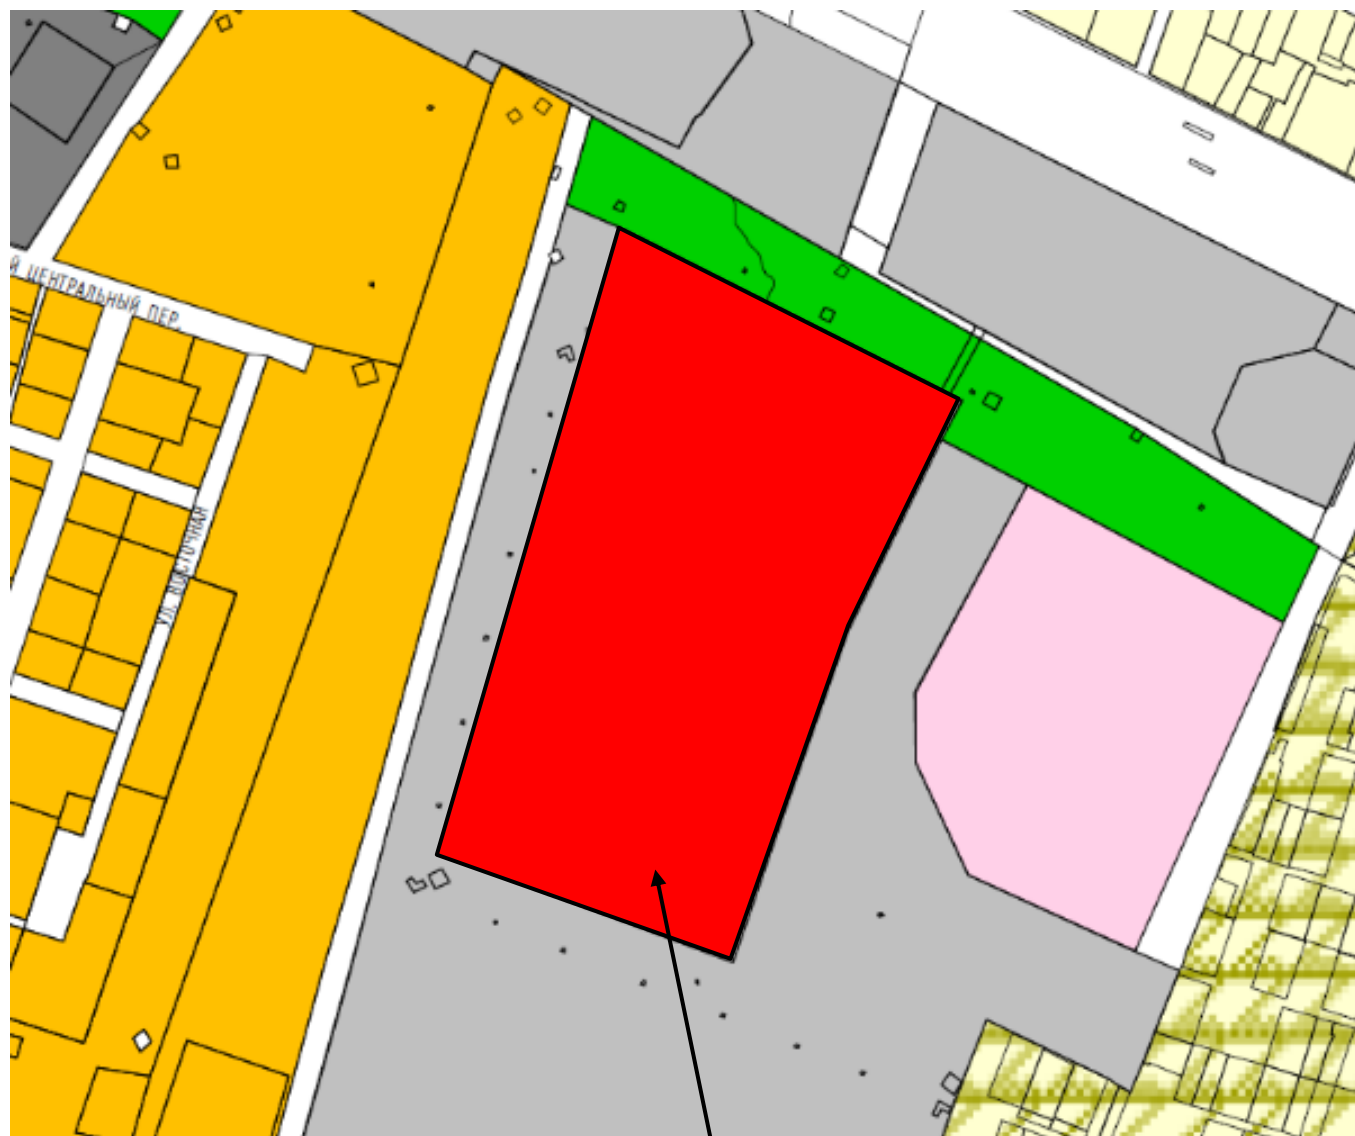

Фрагмент карты градостроительного зонирования города Твери (границы территориальных зон)  
Правил землепользования и застройки города Твери, утвержденных решением Тверской городской Думы от 02.07.2003 № 71

Виды территориальных зон

Жилые зоны

-  Ж-1. Зона индивидуальной жилой застройки
-  Ж-2. Зона малоэтажной жилой застройки
-  Ж-3. Зона среднетажной жилой застройки (не выше 8 этажей)
-  Ж-4. Зона многоэтажной (высотной) жилой застройки (9 этажей и выше)
-  ПЗ. Зона перспективной застройки
-  Ж-сд. Зона садоводства и дачного хозяйства

69:40:0200080:678 (адрес (местоположение): местоположение установлено относительно ориентира, расположенного в границах участка. Почтовый адрес ориентира: Тверская область, г. Тверь, ш. Московское)